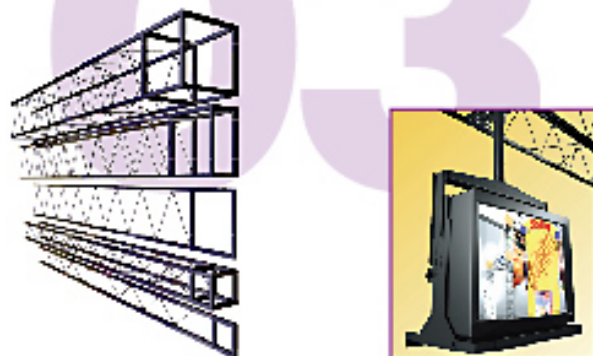

SkyTruss

スカイトラス

SkyTruss does more than you thought possible in a truss exhibit system.

SkyTruss lets you create multiple looks with the same reconfigurable components.

Its superior strength supports heavy product and monitors for presentations.

組み立て式トラスシステム

SkyTruss

スカイトラス

フラットに折り畳め、コンパクトに収納できるトラスシステムです。
様々なブースサイズに合わせて、多彩なレイアウトをお試しすることができます。

組立簡単、収納バッチリ

★組立 4角柱トラスは折り畳み式なので、通常のトラスシステムより格段に組立時間が短縮できます。さらに、6角レンチでしっかり固定されるので、強度的にも必要充分なものが得られます。

★収納 キャスター付のケースにコンパクトに収納でき、移動から管理まで簡単に運用できます。

絶大なグラフィック効果

★グラフィック 様々な形状のインフォメーションパネルが、マグネットテープにてフレーム部分に取り付けることができます。周りの展示装飾の中でも埋没しない、強力なデザイン力を是非ご活用なさってください。

強靱なフレーム

★フレーム スチール製のフレームは強度に優れ、抜群の耐久性を保持しています。オプションのブラケットを取り付け、モニターを吊り下げることができます。

様々なブースサイズに対応