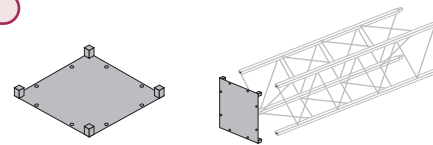

製品番号	色	重量	製品価格
20422-002	ブラック	7.7kg	17,000円

シルバー

製品番号	色	重量	製品価格
20422-005	シルバー	7.7kg	17,000円

■エンドプレート

ブラック

製品番号	色	重量	製品価格
19768-002	ブラック	2.1kg	13,000円

シルバー

製品番号	色	重量	製品価格
19768-005	シルバー	2.1kg	13,000円