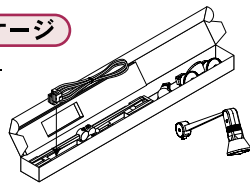

製品番号	色	重量	製品価格
20422-002	ブラック	7.7kg	17,000円

シルバー

製品番号	色	重量	製品価格
20422-005	シルバー	7.7kg	17,000円

■エンドプレート

ブラック

製品番号	色	重量	製品価格
19768-002	ブラック	2.1kg	13,000円

シルバー

製品番号	色	重量	製品価格
19768-005	シルバー	2.1kg	13,000円

■ライト&ツール

3ライトパッケージ

-100W×3-

製品番号	色	重量	製品価格
20515-110	ブラック	1.7kg	50,000円

Tハンドルツール

製品番号	色	重量	製品価格
19999			1,900円

■パーツ

●キューブ用コネクター(4個1組)