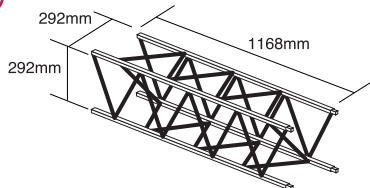

基本セクション

Skytruss

■スカイトラス584

ブラック

製品番号	色	重量	製品価格
19742-002	ブラック	2.3kg	32,000円

シルバー

製品番号	色	重量	製品価格
19742-005	シルバー	2.3kg	32,000円

■スカイトラス876

ブラック

製品番号	色	重量	製品価格
19865-002	ブラック	3.4kg	37,000円

シルバー

製品番号	色	重量	製品価格
19865-005	シルバー	3.4kg	37,000円

■スカイトラス1168

ブラック

製品番号	色	重量	製品価格
19660-002	ブラック	4.5kg	41,000円

シルバー

製品番号	色	重量	製品価格
19660-005	シルバー	4.5kg	41,000円

■トラスキューブ

*キューブ用コネクター (#20508) は別売です。

ブラック

製品番号	色	重量	製品価格
19741-002	ブラック	2.5kg	41,000円

シルバー

製品番号	色	重量	製品価格
19741-005	シルバー	2.5kg	41,000円

■45度カーブトラス