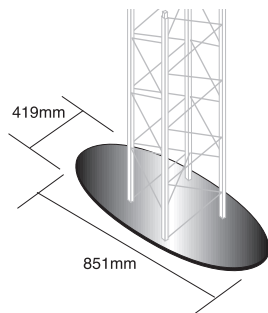

ブラック

製品番号	色	重量	製品価格
20895-002	ブラック	4.1kg	72,000円

シルバー

製品番号	色	重量	製品価格
20895-005	シルバー	4.1kg	72,000円

オプション

Skytruss

■オーバルベースプレート

ブラック