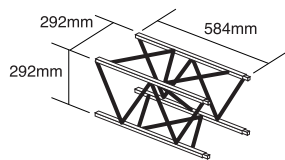

基本セクション

Skytruss

■スカイトラス584

ブラック

製品番号	色	重量	製品価格
19742-002	ブラック	2.3kg	32,000円

シルバー

製品番号	色	重量	製品価格
19742-005	シルバー	2.3kg	32,000円

■スカイトラス876