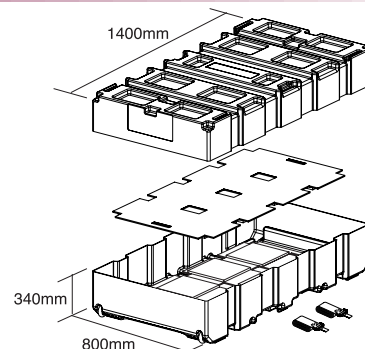

製品番号	重量	製品価格
20508	0.18kg	4,000円

●コネクター用ネジ(100個)

製品番号	重量	製品価格
20509	0.45kg	6,400円

●トラス用コネクター(4個1組)

製品番号	重量	製品価格
20643	0.38kg	1,700円

■収納ケース

*スカイトラス 5本まで収納可能。

製品番号	色	重量	製品価格
18181		17.2kg	81,000円