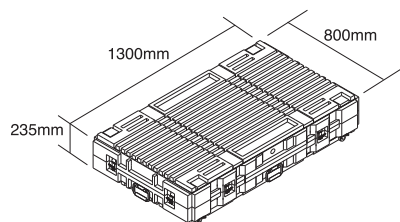

製品番号	重量	製品価格
20508	0.18kg	4,000円

●コネクター用ネジ(100個)

製品番号	重量	製品価格
20509	0.45kg	6,400円

●トラス用コネクター(4個1組)

製品番号	重量	製品価格
20643	0.38kg	1,700円

■収納ケース

*スカイトラス 5本まで収納可能。

製品番号	色	重量	製品価格
18181		17.2kg	81,000円

*スカイキューブ 8個まで収納可能。

製品番号	色	重量	製品価格
24114		22.7kg	93,000円