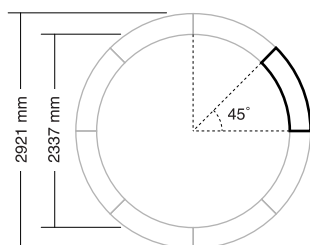

製品番号	色	重量	製品価格
19660-005	シルバー	4.5kg	41,000円

■トラスキューブ

*キューブ用コネクター (#20508) は別売です。

ブラック

製品番号	色	重量	製品価格
19741-002	ブラック	2.5kg	41,000円

シルバー

製品番号	色	重量	製品価格
19741-005	シルバー	2.5kg	41,000円

■45度カーブトラス

ブラック

製品番号	色	重量	製品価格
20895-002	ブラック	4.1kg	72,000円

シルバー

製品番号	色	重量	製品価格
20895-005	シルバー	4.1kg	72,000円

オプション

Skytruss

■オーバルベースプレート

ブラック