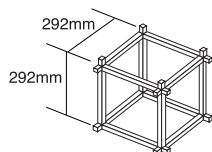

ブラック

製品番号	色	重量	製品価格
19865-002	ブラック	3.4kg	37,000円

シルバー

製品番号	色	重量	製品価格
19865-005	シルバー	3.4kg	37,000円

■スカイトラス1168

ブラック

製品番号	色	重量	製品価格
19660-002	ブラック	4.5kg	41,000円

シルバー

製品番号	色	重量	製品価格
19660-005	シルバー	4.5kg	41,000円

■トラスキューブ

*キューブ用コネクター (#20508) は別売です。

ブラック

製品番号	色	重量	製品価格
19741-002	ブラック	2.5kg	41,000円

シルバー

製品番号	色	重量	製品価格
19741-005	シルバー	2.5kg	41,000円

■45度カーブトラス