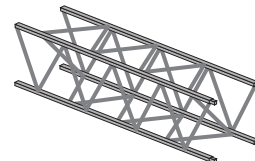

基本セクション

Skytruss

■スカイトラス584

ブラック

製品番号	色	重量	製品価格
19742-002	ブラック	2.3kg	32,000円

シルバー

製品番号	色	重量	製品価格
19742-005	シルバー	2.3kg	32,000円

■スカイトラス876

ブラック

製品番号	色	重量	製品価格
19865-002	ブラック	3.4kg	37,000円

シルバー

製品番号	色	重量	製品価格
19865-005	シルバー	3.4kg	37,000円

■スカイトラス1168

ブラック

製品番号	色	重量	製品価格
19660-002	ブラック	4.5kg	41,000円

シルバー

製品番号	色	重量	製品価格
19660-005	シルバー	4.5kg	41,000円

■トラスキューブ

*キューブ用コネクター (#20508) は別売です。

ブラック

製品番号	色	重量	製品価格
19741-002	ブラック	2.5kg	41,000円

シルバー

製品番号	色	重量	製品価格
19741-005	シルバー	2.5kg	41,000円

■45度カーブトラス

ブラック

製品番号	色	重量	製品価格
20895-002	ブラック	4.1kg	72,000円

シルバー

製品番号	色	重量	製品価格
20895-005	シルバー	4.1kg	72,000円

オプション

Skytruss

■オーバルベースプレート

ブラック