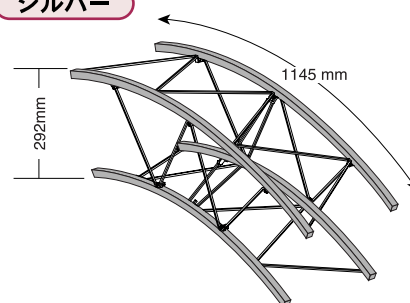

製品番号	色	重量	製品価格
19660-005	シルバー	4.5kg	41,000円

■トラスキューブ

*キューブ用コネクター (#20508) は別売です。

ブラック

製品番号	色	重量	製品価格
19741-002	ブラック	2.5kg	41,000円

シルバー

製品番号	色	重量	製品価格
19741-005	シルバー	2.5kg	41,000円

■45度カーブトラス

ブラック

製品番号	色	重量	製品価格
20895-002	ブラック	4.1kg	72,000円

シルバー

製品番号	色	重量	製品価格
20895-005	シルバー	4.1kg	72,000円

オプション

Skytruss

■オーバルベースプレート

ブラック