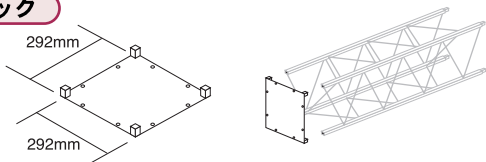

製品番号	色	重量	製品価格
20422-002	ブラック	7.7kg	17,000円

シルバー

製品番号	色	重量	製品価格
20422-005	シルバー	7.7kg	17,000円

■エンドプレート

ブラック

製品番号	色	重量	製品価格
19768-002	ブラック	2.1kg	13,000円

シルバー

製品番号	色	重量	製品価格
19768-005	シルバー	2.1kg	13,000円