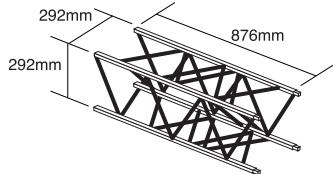

基本セクション

Skytruss

■スカイトラス584

ブラック

製品番号	色	重量	製品価格
19742-002	ブラック	2.3kg	32,000円

シルバー

製品番号	色	重量	製品価格
19742-005	シルバー	2.3kg	32,000円

■スカイトラス876

ブラック

製品番号	色	重量	製品価格
19865-002	ブラック	3.4kg	37,000円

シルバー

製品番号	色	重量	製品価格
19865-005	シルバー	3.4kg	37,000円

■スカイトラス1168

ブラック

製品番号	色	重量	製品価格
19660-002	ブラック	4.5kg	41,000円

シルバー