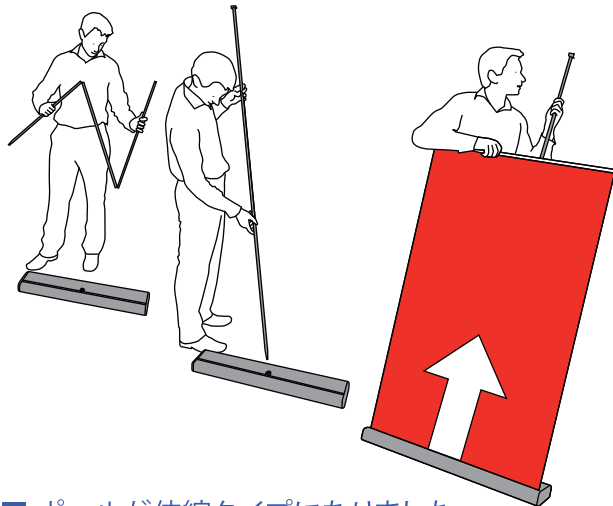

エキスパンド社（スウェーデン）からのバナー製品です。
これまで、難しかったパネル交換が、
お客様ご自身でできる、革新的なシステムです。

ENDLOS

お客様ご自身で、パネル交換ができます。

※本体重量 5.0kg

- ポールが伸縮タイプになりました。
従来の「215cm固定」から「160cm-220cm可変」に。
- グラフィックパネルの取り付けが簡単になりました。
スナップ式のプロファイルに変更になりました。
- スポットライトの取り付けが簡単になりました。
Expand社製バナー共通のタイプです。
EMS1, Mediascreen-XLなどにもご使用出来ます。